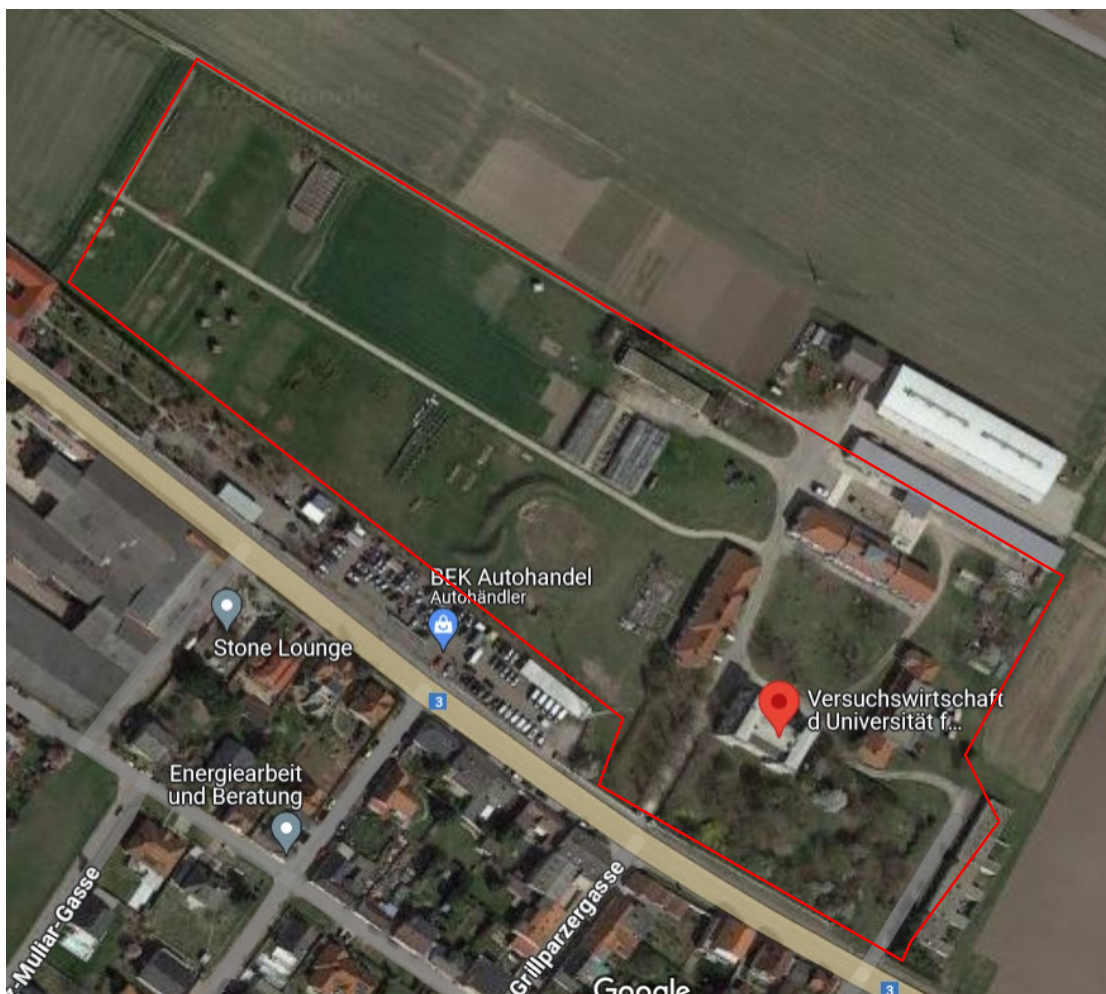

Die über ObsIdentify eingegebenen Arten werden in den ausgewiesenen Gebieten automatisch zur Challenge gezählt!

Hauptstandorte:

- BOKU Türkenschanze inklusiver gesamter Türkenschanzpark
- BOKU Muthgasse Außengelände
- BOKU Tulln Außengelände

Sowie folgende weitere Standorte in rot gekennzeichnet:

BOKU Versuchswirtschaft

Schloßhofer Straße 31

2301 Groß-Enzersdorf

Versuchszentrum Jedlersdorf
Sowinetzgasse 1
1210 Wien

BOKU Lehrforst-Zentrum
Heuberg 82
7212 Forchtenstein

Wassercluster Lunz
Dr. Kupelwieser-Promenade 5
3293 Lunz am See

Wir wünschen viel Spaß bei der Teilnahme!

Euer Biodiversitätscluster-Team