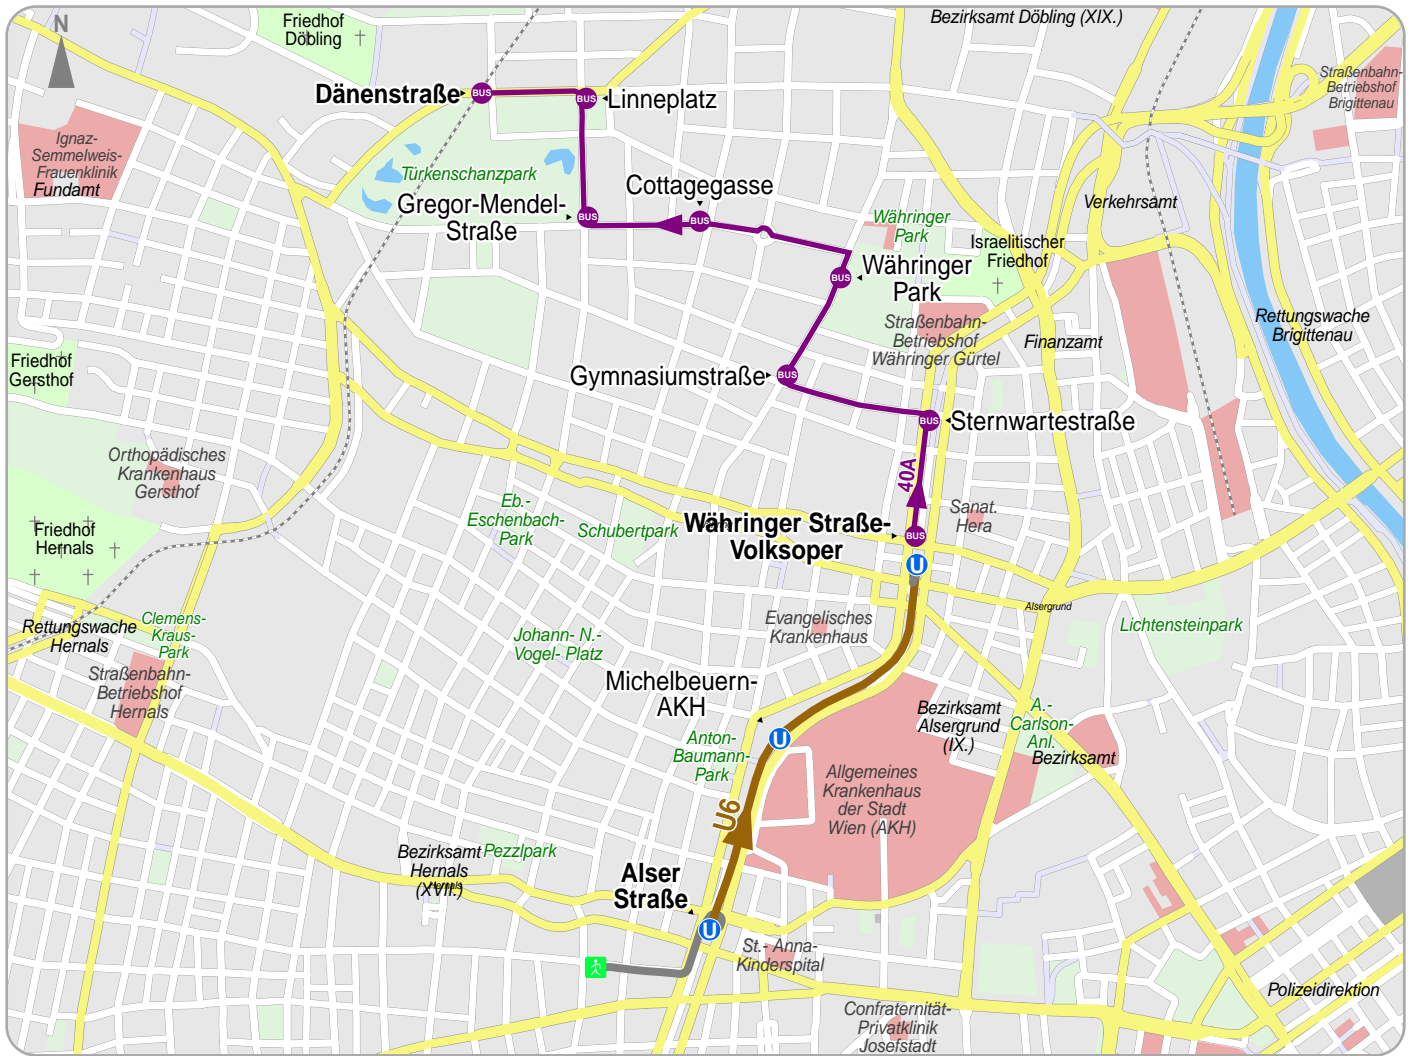

Weg von Wien, Geblergasse 21 nach Dänenstraße

- Bus
- U-Bahn
- Start Fußweg
- U6
- Fußweg

1.1		Fußweg	Wien, Geblergasse 21	Alser Straße	
3.1		U6	Alser Straße	Währinger Straße-Volksoper	Floridsdorf
4.1		Bus 40A	Währinger Str.-Volksoper U	Dänenstraße	Döblinger Friedhof